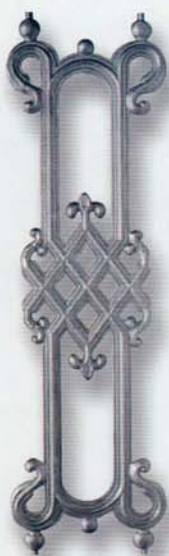

rosca m.10 / 70 X 70 / Ø 50

AR011200  balaustre 800 / 870
ARRANQUE GOYA ■ 1200 (int. 720)
 AR01CS12  soldar Fe
AR. GOYA METALICO ■ 1200 (int. 720)

AR02  balaustre 870
ARRANQUE FLOR ■ 1200 (int. 840)

AR030970  balaustre 700
ARRANQUE PERA ■ 970 (int. 642)
 AR031180  balaustre 800 / 870
ARRANQUE PERA ■ 1180 (int. 745)

Columnas de Arranque

Start Pilars

rosca m.10 / 70 X 70 / Ø 50

- AR040820 balaustre 500 / 600
AR. FLOR CUAD. ■ 820 (int. 460)
- AR041030 balaustre 700
AR. FLOR CUAD. ■ 1030 (int. 670)
- AR041100 balaustre 800
AR. FLOR CUAD. ■ 1100 (int. 750)
- AR041250 balaustre 870
AR. FLOR CUAD. ■ 1250 (int. 820)

BALAUSTRAS - COLUMNAS DE ARRANQUE / BALUSTERS - START PILARS

BA240500 ancho 260
BALAUSTRAS ALHAMBRA ■ 500

BA240700 ancho 260
BALAUSTRAS ALHAMBRA ■ 700

BA240870 ancho 260
BALAUSTRAS ALHAMBRA ■ 870

AR061250 balaustre 870
AR. FLOR DADO BASE 70 X 70 ■ 1250 (int.800)

AR061350 balaustre 870
AR. FLOR DADO BASE 100 X 100 ■ 1350 (int.800)

AR050940 balaustre 700
AR. TROYA CON BASE ■ 940 (int.600)

AR051075 balaustre 800
AR. TROYA CON BASE ■ 1075 (int.700)

AR051170 balaustre 870
AR. TROYA CON BASE ■ 1170 (int.800)