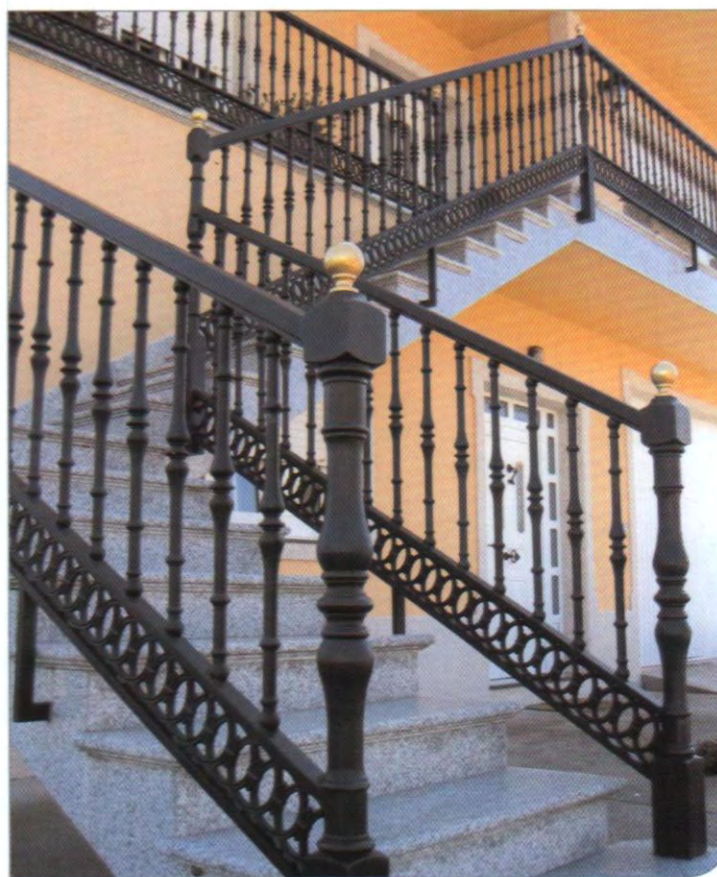

rosca m.10 / 70 X 70 / Ø 50

AR011200  balaustre 800 / 870
ARRANQUE GOYA ■ 1200 (int. 720)
 AR01CS12  soldar Fe
AR. GOYA METALICO ■ 1200 (int. 720)

AR02  balaustre 870
ARRANQUE FLOR ■ 1200 (int. 840)

AR030970  balaustre 700
ARRANQUE PERA ■ 970 (int. 642)
 AR031180  balaustre 800 / 870
ARRANQUE PERA ■ 1180 (int. 745)

Columnas de Arranque

Start Pilars

rosca m.10 / 70 X 70 / Ø 50

- AR040820 balaustre 500 / 600
AR. FLOR CUAD. ■ 820 (int. 460)
- AR041030 balaustre 700
AR. FLOR CUAD. ■ 1030 (int. 670)
- AR041100 balaustre 800
AR. FLOR CUAD. ■ 1100 (int. 750)
- AR041250 balaustre 870
AR. FLOR CUAD. ■ 1250 (int. 820)