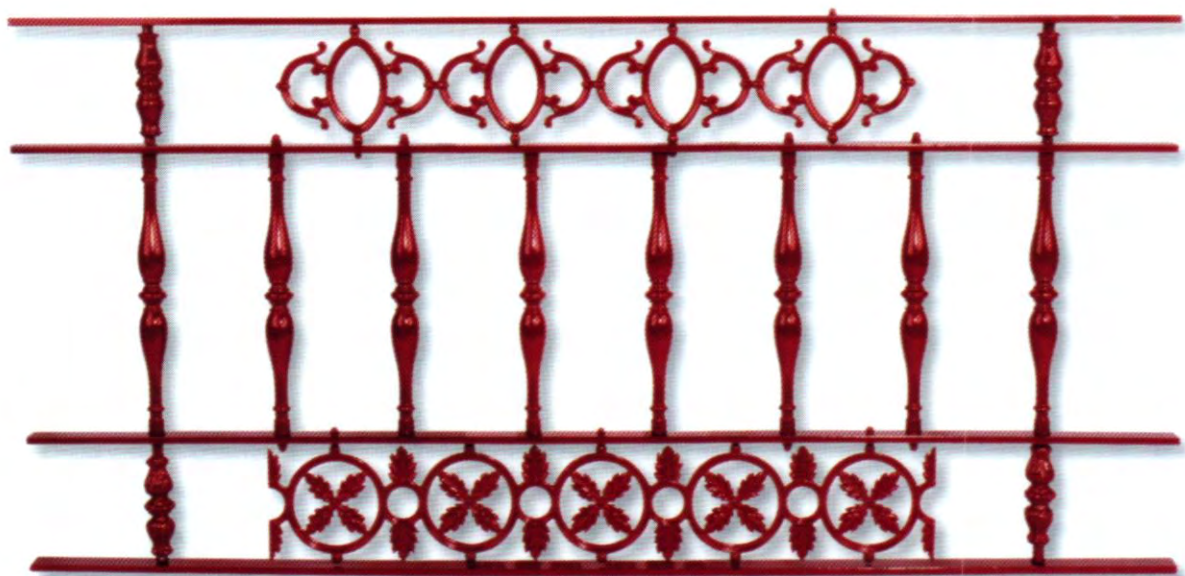

PATENTADO

AD58 m.6  
CENEFA GEOMA ■ 960 X 160

PATENTADO

AD59 m.6  
CENEFA NEO ■ 825 X 160

PATENTADO

AD60 m.6  
CENEFA FLOR ■ 880 X 160

AD53 m.8  
CENEFA FLORENCIA ■ 540 X 165

AD010350 m.6  
CENEFA GRECA ■ 350 X 160

AD010900 m.6  
CENEFA GRECA ■ 900 X 160

AD71 m.8  
CENEFA PECES ■ 960 X 165

AD72 m.8  
CENEFA HOJAS ■ 930 X 110

AD73 m.8  
ADORNO FERIA ■ 985 X 70

## ADORNOS / ORNAMENTS

AD90  
ADORNO REJILLA MARCO 1 cara ■ 580 X 325

AD91 m.8  
CENEFA ARANJUEZ ■ 900 X 130

AD88 1 cara  
ADORNO ALCATRAZ ■ 1010 X 510

AD45 1 cara  
ADORNO CAPILLA MARCO ■ 565 X 315