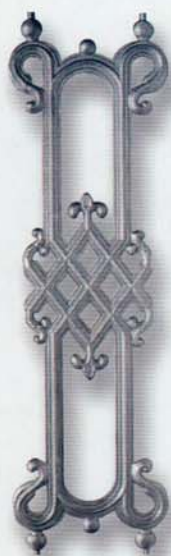

rosca m.10 / 70 X 70 / Ø 50

AR011200  balaustre 800 / 870  
**ARRANQUE GOYA ■ 1200 (int. 720)**  
 AR01CS12  soldar Fe  
**AR. GOYA METALICO ■ 1200 (int. 720)**

AR02  balaustre 870  
**ARRANQUE FLOR ■ 1200 (int. 840)**

AR030970  balaustre 700  
**ARRANQUE PERA ■ 970 (int. 642)**  
 AR031180  balaustre 800 / 870  
**ARRANQUE PERA ■ 1180 (int. 745)**

## Start Pilars

rosca m.10 / 70 X 70 / Ø 50

- AR040820    balaustre 500 / 600  
AR. FLOR CUAD. ■ 820 (int. 460)
- AR041030    balaustre 700  
AR. FLOR CUAD. ■ 1030 (int. 670)
- AR041100    balaustre 800  
AR. FLOR CUAD. ■ 1100 (int. 750)
- AR041250    balaustre 870  
AR. FLOR CUAD. ■ 1250 (int. 820)

## BALAUSTRAS - COLUMNAS DE ARRANQUE / BALUSTERS - START PILARS

BA240500 ancho 260  
BALAUSTRE ALHAMBRA ■ 500

BA240700 ancho 260  
BALAUSTRE ALHAMBRA ■ 700

BA240870 ancho 260  
BALAUSTRE ALHAMBRA ■ 870

AR061250 balaustre 870  
AR. FLOR DADO BASE 70 X 70 ■ 1250 (int.800)