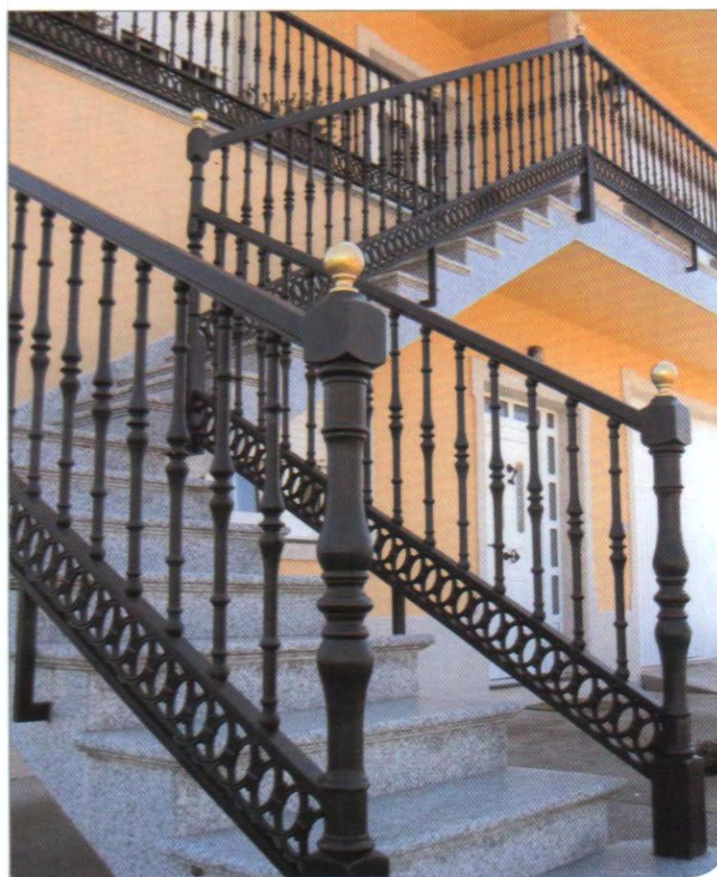

Columnas de Arranque

Start Pilars

rosca m.10 / 70 X 70 / Ø 50