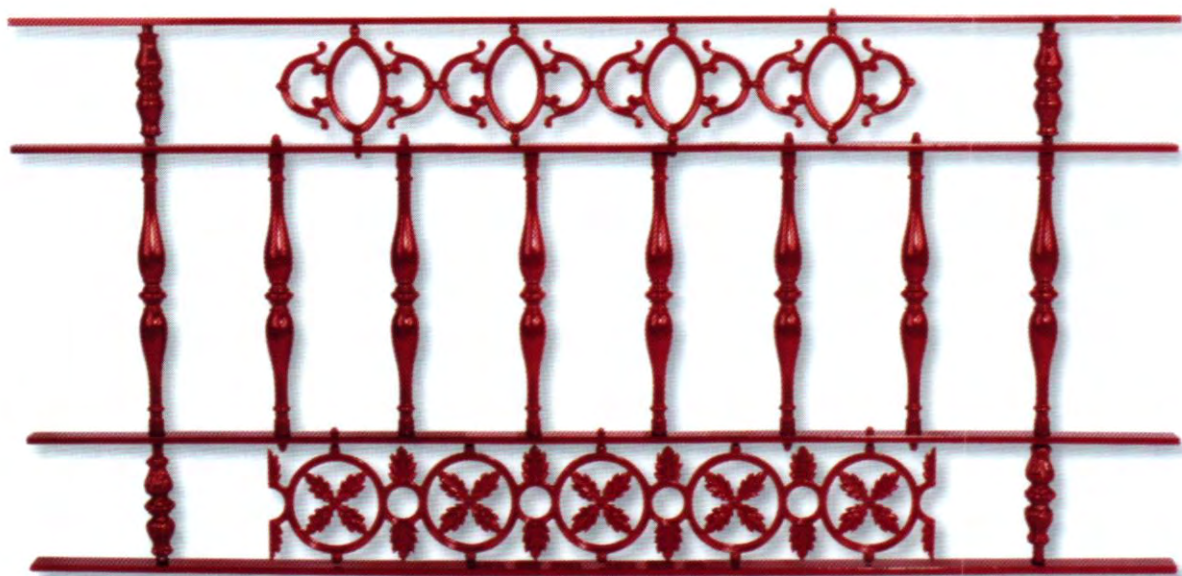

PATENTADO

AD58 m.6  
CENEFA GEOMA ■ 960 X 160

PATENTADO

AD59 m.6  
CENEFA NEO ■ 825 X 160

PATENTADO

AD60 m.6  
CENEFA FLOR ■ 880 X 160

AD53 m.8  
CENEFA FLORENCIA ■ 540 X 165

AD010350 m.6  
CENEFA GRECA ■ 350 X 160

AD010900 m.6  
CENEFA GRECA ■ 900 X 160

AD71 m.8  
CENEFA PECES ■ 960 X 165

AD72 m.8  
CENEFA HOJAS ■ 930 X 110

AD73 m.8  
ADORNO FERIA ■ 985 X 70

## ADORNOS / ORNAMENTS

AD90  
ADORNO REJILLA MARCO 1 cara ■ 580 X 325

AD91 m.8  
CENEFA ARANJUEZ ■ 900 X 130

AD88 1 cara  
ADORNO ALCATRAZ ■ 1010 X 510

AD45 1 cara  
ADORNO CAPILLA MARCO ■ 565 X 315