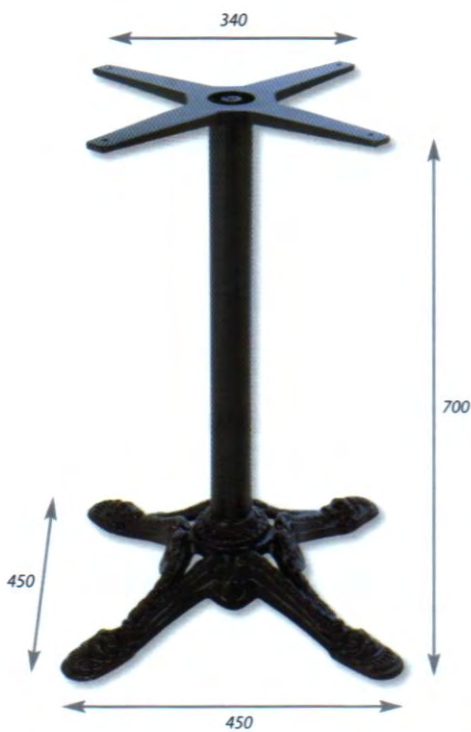

MO3090

PIE MESA PARISINA-HOSTEL ■ 700

MO3091

PIE MESA PARISINA-HOSTEL ALTA ■ 1100