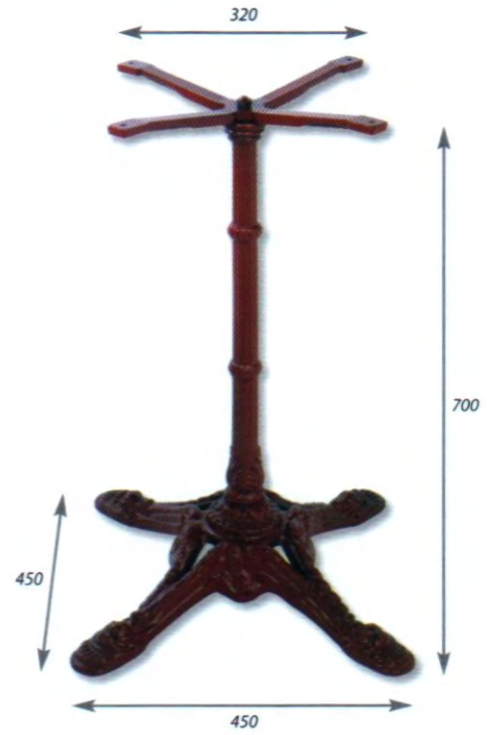

IL01 metálico
APLIQUE FORJA ■ 400 X 230

MO300100 hembras m.12
PATA BANCO RAMBLA ■ 710 X 640

MO3080

PIE MESA PARISINA-QUATRO ■ 700

MO3081

PIE MESA PARISINA-QUATRO ALTA ■ 1100

MO3090

PIE MESA PARISINA-HOSTEL ■ 700

MO3091

PIE MESA PARISINA-HOSTEL ALTA ■ 1100

MO1001
SILLA MYLORD
(BLANCO)

MO1002
SILLON MYLORD
(BURDEOS)

MO1002
SILLON MYLORD

MO1002
SILLON MYLORD
(BLANCO)

MO6001
SILLA BAMBÚ

MO6002
SILLON BAMBÚ