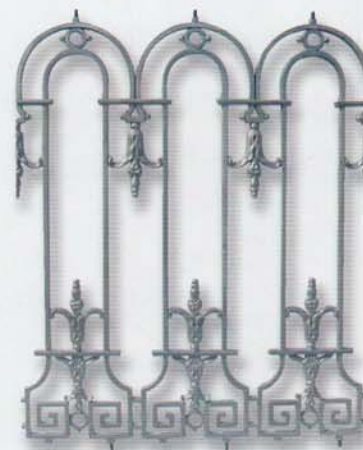

MD07
MÓDULO DIAGONAL ■ 825 X 500

MD07E
MÓDULO DIAGONAL ESCALERA ■ 820 X 200

MD08
MÓDULO BALMES ■ 885 X 525

MD09
MÓDULO MUNTANER ■ 925 X 500

MD09E
MÓDULO MUNTANER ESCALERA ■ 915 X 200

MD10
MÓDULO ARCOS ■ 925 X 610

ARTE EN ALUMINIO

MÓDULOS / MODULS

MD100545
MÓDULO ARCOS ■ 545 X 1000

MD10E
MÓDULO ARCOS ESC. ■ 875 X 410

MD13
MÓDULO ROMBO ■ 865 X 750

MD13E
MÓDULO ROMBO ESC ■ 860 X 490

MD12
MÓDULO MIRADOR ■ 1025 X 605

MD11
MÓDULO SEVILLA ■ 870 X 935

MD11E
MÓDULO SEVILLA ESC. ■ 860 X 490

MD15
MÓDULO FLOREAL ■ 900 X 450

MD070405
MÓDULO DIAGONAL ■ 405 X 510

MD14
MÓDULO GRECO ■ 865 X 715