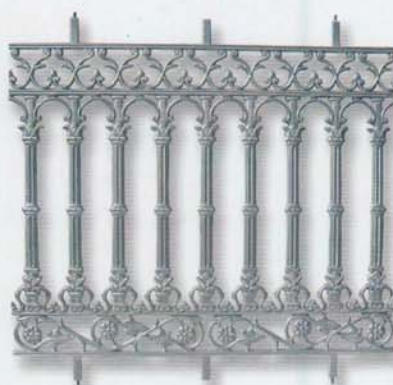

MD01
MÓDULO AROS ■ 870 X 535

MD02
MÓDULO SINAI ■ 740 X 500

MD03
MÓDULO GRACIA ■ 875 X 320

MD04
MÓDULO ENSANCHE ■ 925 X 510

MD05
MÓDULO SERPIENTE ■ 820 X 530

MD06
MÓDULO CURVO ■ 810 X 235

Módulos

Modules

MD07
MÓDULO DIAGONAL ■ 825 X 500

MD07E
MÓDULO DIAGONAL ESCALERA ■ 820 X 200

MD08
MÓDULO BALMES ■ 885 X 525

MD09
MÓDULO MUNTANER ■ 925 X 500

MD09E
MÓDULO MUNTANER ESCALERA ■ 915 X 200

MD10
MÓDULO ARCOS ■ 925 X 610

ARTE EN ALUMINIO

MÓDULOS / MODULS

MD100545
MÓDULO ARCOS ■ 545 X 1000

MD10E
MÓDULO ARCOS ESC. ■ 875 X 410

MD13
MÓDULO ROMBO ■ 865 X 750

MD13E
MÓDULO ROMBO ESC ■ 860 X 490

MD12
MÓDULO MIRADOR ■ 1025 X 605

MD11
MÓDULO SEVILLA ■ 870 X 935

MD11E
MÓDULO SEVILLA ESC. ■ 860 X 490

MD15
MÓDULO FLOREAL ■ 900 X 450

MD070405
MÓDULO DIAGONAL ■ 405 X 510

MD14
MÓDULO GRECO ■ 865 X 715